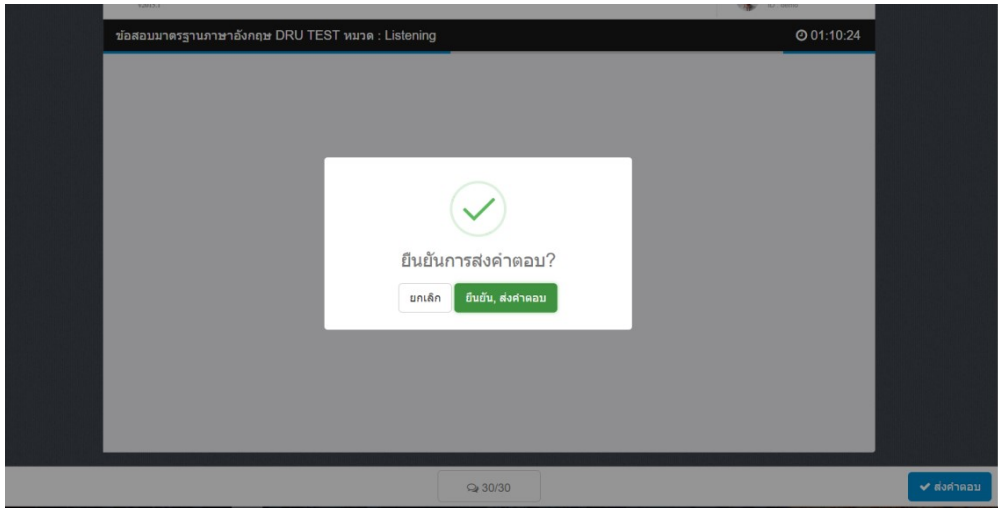

คำถาม/ข้อ	ตอบแล้ว/ข้อ	คะแนน	ใช้เวลา
30	0	??	00:00:00
40	0	??	00:00:00
30	0	??	00:00:00
100	0	??	00:00:00

A confirmation dialog box is overlaid on the screen, featuring a green checkmark icon and the text 'หมวด : Listening ?'. Below the text are two buttons: 'ยกเลิก' (Cancel) and 'เริ่มสอบ' (Start Test).

ภาพประกอบที่ 9 หน้าจอยืนยันการสอบ

5.5 ระบบจะแสดงข้อมูลข้อสอบ ทีละ 1 ข้อ โดยให้ผู้ใช้ทำการเลือกคำตอบถูกต้อง โดยการคลิกที่ตัวเลือกที่ต้องการ A, B, C, D แล้วกดปุ่ม NEXT เพื่อแสดงข้อสอบข้อถัดไป เมื่อทำข้อสอบครบถึงข้อสุดท้าย จะมีปุ่ม “ส่งคำตอบ” เพื่อส่งคำตอบทั้งหมดของหมวดนั้นๆ

ภาพประกอบที่ 10 หน้าจอแสดงข้อสอบฟัง

ภาพประกอบที่ 11 หน้าจอแสดงคำตอบที่ถูกเลือก

ภาพประกอบที่ 12 หน้าจอยืนยันการส่งคำตอบ

5.6 หลังจากยืนยันการส่งคำตอบหมวดแรกแล้ว ก็ให้เข้าไปทำข้อสอบในหมวดอื่นๆ ต่อไปจนครบทุกหมวดคำถาม