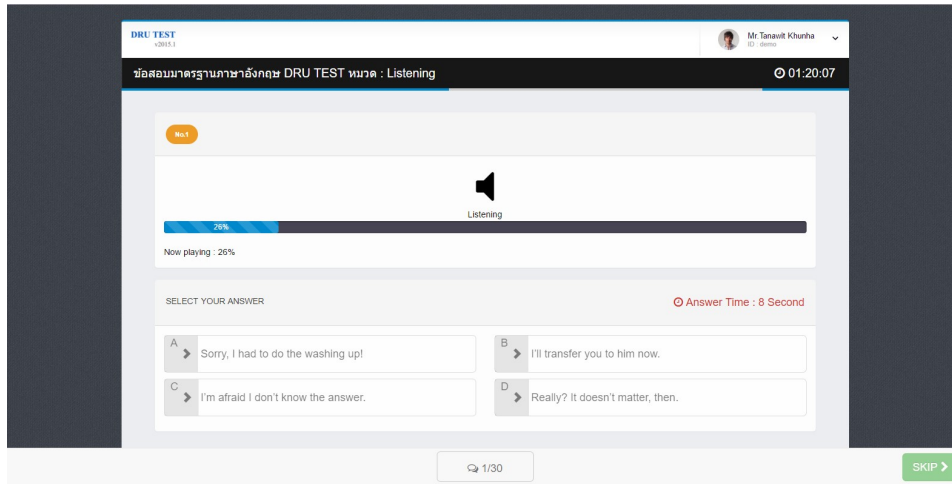

ภาพประกอบที่ 8 หน้าจอเลือกหมวดข้อสอบ

The screenshot shows the DRU TEST interface. At the top, it displays 'DRU TEST' and the user's name 'Mr. Tanavit Khunha'. Below that, the test title 'ข้อสอบมาตรฐานภาษาอังกฤษ DRU TEST/201601-0150' and a timer '01:26:11' are visible. The main content area is divided into two sections: 'คำอธิบายการสอบ' (Exam Description) and 'เลือกหมวดคำถาม' (Select Question Category). The 'คำอธิบายการสอบ' section includes 'DRU TEST (สำหรับนัก...', 'Directions: The time limit is 1.30 hour. The test is divided into 3 parts.', and a table with the following data:

คำถาม/ข้อ	ตอบแล้ว/ข้อ	คะแนน	ใช้เวลา
30	0	??	00:00:00
40	0	??	00:00:00
30	0	??	00:00:00
100	0	??	00:00:00

A confirmation dialog box is overlaid on the screen, featuring a green checkmark icon and the text 'หมวด : Listening ?'. Below the text are two buttons: 'ยกเลิก' (Cancel) and 'เริ่มสอบ' (Start Test).

ภาพประกอบที่ 9 หน้าจอยืนยันการสอบ

5.5 ระบบจะแสดงข้อมูลข้อสอบ ทีละ 1 ข้อ โดยให้ผู้ใช้ทำการเลือกคำตอบถูกต้อง โดยการคลิกที่ตัวเลือกที่ต้องการ A, B, C, D แล้วกดปุ่ม NEXT เพื่อแสดงข้อสอบข้อถัดไป เมื่อทำข้อสอบครบถึงข้อสุดท้าย จะมีปุ่ม “ส่งคำตอบ” เพื่อส่งคำตอบทั้งหมดของหมวดนั้นๆ