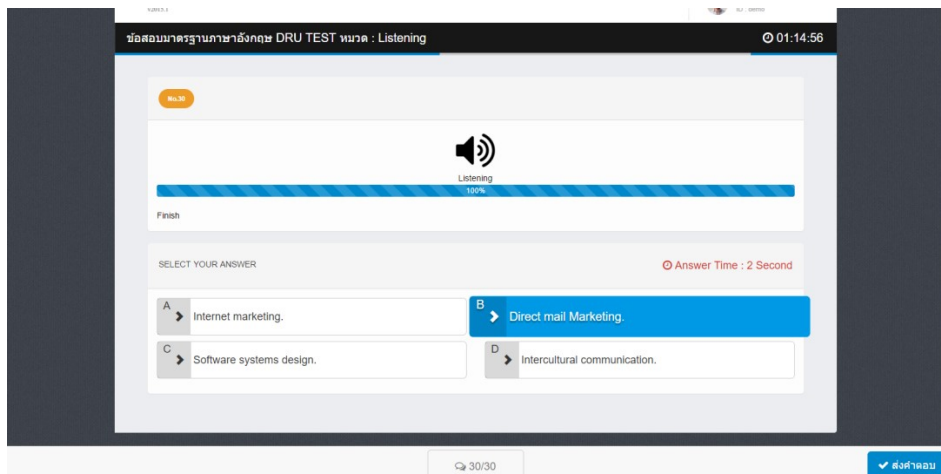

ภาพประกอบที่ 11 หน้าจอแสดงคำตอบที่ถูกเลือก