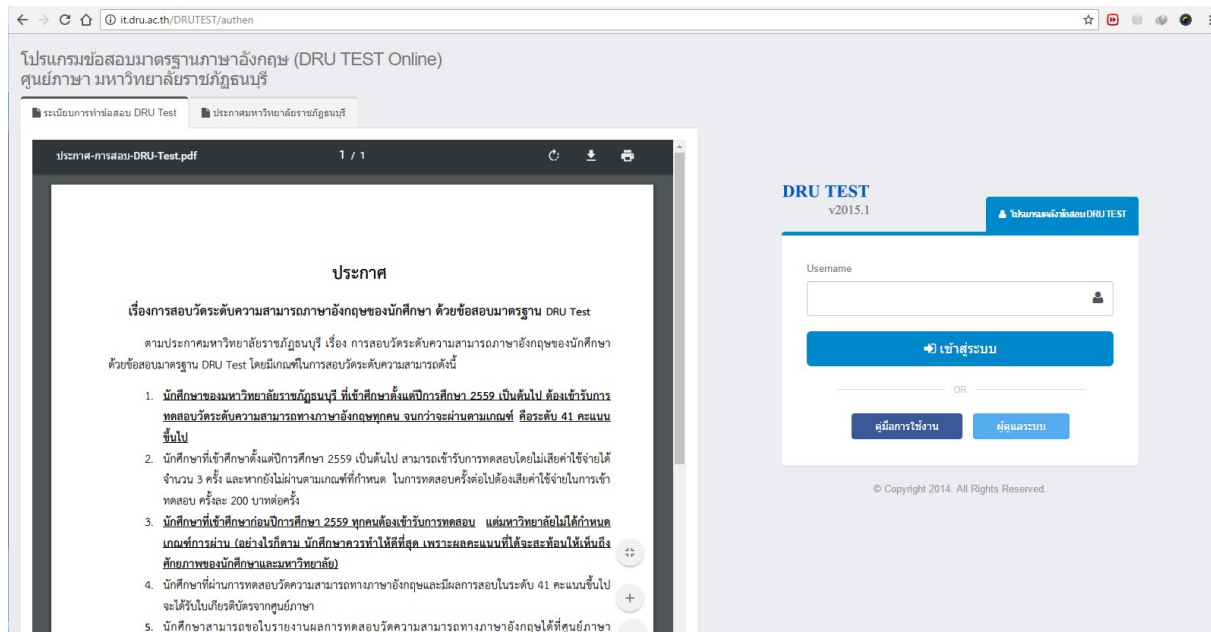

## สำหรับผู้ใช้งาน/ผู้เข้าสอบ

1. เข้าไปที่เว็บไซต์ <http://it.dru.ac.th/DRUTEST/> เพื่อเข้าใช้งานระบบ

ภาพประกอบที่ 1 หน้าเข้าสู่ระบบ

2. กรอกข้อมูลรหัสนักศึกษา เพื่อเข้าใช้งาน หากข้อมูลถูกต้อง ระบบจะเข้าสู่หน้าเข้าสู่ระบบด้วยรหัสผ่าน ดังภาพประกอบที่ 2