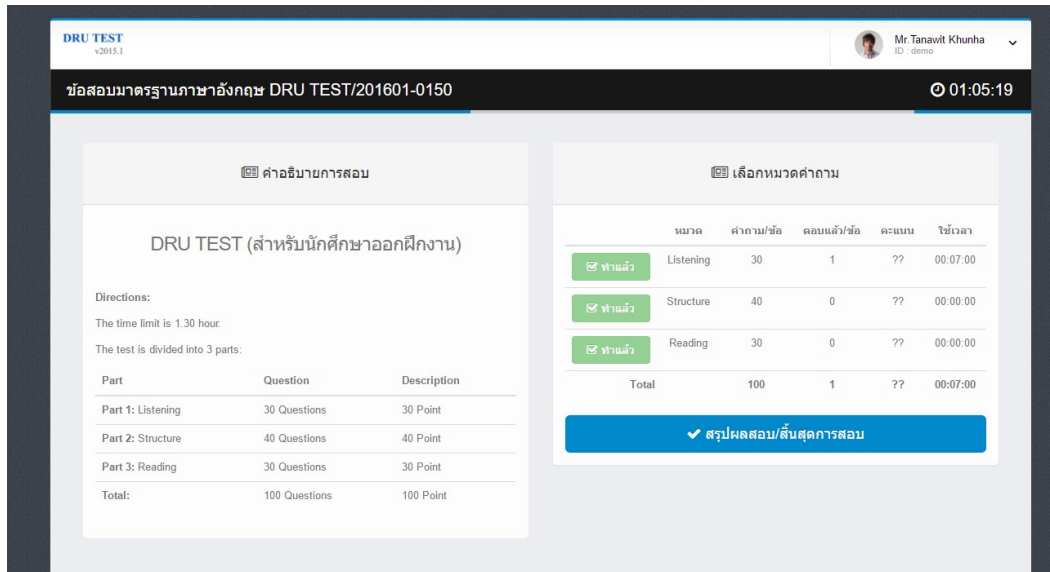

ภาพประกอบที่ 9 หน้าจอยืนยันการสอบ

5.5 ระบบจะแสดงข้อมูลข้อสอบ ทีละ 1 ข้อ โดยให้ผู้ใช้ทำการเลือกคำตอบถูกต้อง โดยการคลิกที่ตัวเลือกที่ต้องการ A, B, C, D แล้วกดปุ่ม NEXT เพื่อแสดงข้อสอบข้อถัดไป เมื่อทำข้อสอบครบถึงข้อสุดท้าย จะมีปุ่ม “ส่งคำตอบ” เพื่อส่งคำตอบทั้งหมดของหมวดนั้นๆ

ภาพประกอบที่ 10 หน้าจอแสดงข้อสอบฟัง

ภาพประกอบที่ 11 หน้าจอแสดงคำตอบที่ถูกเลือก

ภาพประกอบที่ 12 หน้าจอยืนยันการส่งคำตอบ

5.6 หลังจากยืนยันการส่งคำตอบหมวดแรกแล้ว ก็ให้เข้าไปทำข้อสอบในหมวดอื่นๆ ต่อไปจนครบทุกหมวดคำถาม

ภาพประกอบที่ 13 หน้าจอแสดงขั้นตอนการทำข้อสอบ

5.7 เมื่อทำข้อสอบครบทุกหมวดแล้ว ให้ผู้เข้าสอบกดที่ปุ่ม “สรุปผลสอบ/สิ้นสุดการสอบ” เพื่อสรุปคะแนนที่ทำได้ทั้งหมด

ภาพประกอบที่ 14 หน้าจอแสดงปุ่ม “สรุปผลสอบ/สิ้นสุดการสอบ”