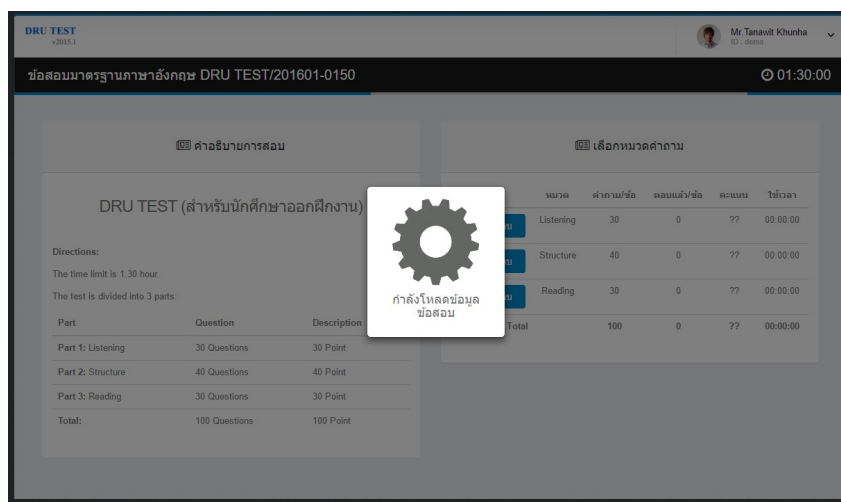

5. ขั้นตอนการทำข้อสอบ

5.1 เลือกรายการสอบที่ต้องการสอบจากรายการที่มีสิทธิสอบ คลิกที่ปุ่ม “สอบครั้งที่ ...” เพื่อเริ่มสอบ

#	รหัสสอบ	รายการสอบ	สถานะการสอบ			จัดการ
			สอบแล้ว/จำกัด	คะแนนสูงสุด	ผลการสอบ	
1	201601	ข้อสอบมาตรฐานภาษาอังกฤษ DRU TEST • วันสอบ : 1 ม.ค. 2558 - 31 ธ.ค. 2560 • เวลาสอบ : 00:00 - 00:00	7/ไม่จำกัด	37 (เกณฑ์ : 41.00 คะแนน)	✖ ไม่ผ่าน	สอบครั้งที่ 8

ภาพประกอบที่ 5 การเลือกรายการสอบที่ต้องการสอบ

5.2 ระบบจะเริ่มโหลดข้อมูลข้อสอบ

ภาพประกอบที่ 6 ระบบทำการโหลดข้อมูลข้อสอบ

5.3 ระบบจะมีการอธิบายรายละเอียดข้อมูลต่างๆบนหน้าจอ ให้ผู้ใช้งาน กด “ต่อไป” เรื่อยๆ จบครบแล้วกดที่ปุ่ม “เข้าใจแล้ว” เพื่อเริ่มการสอบ โดยเวลาในการทำข้อสอบจะเริ่มนับถอยหลัง