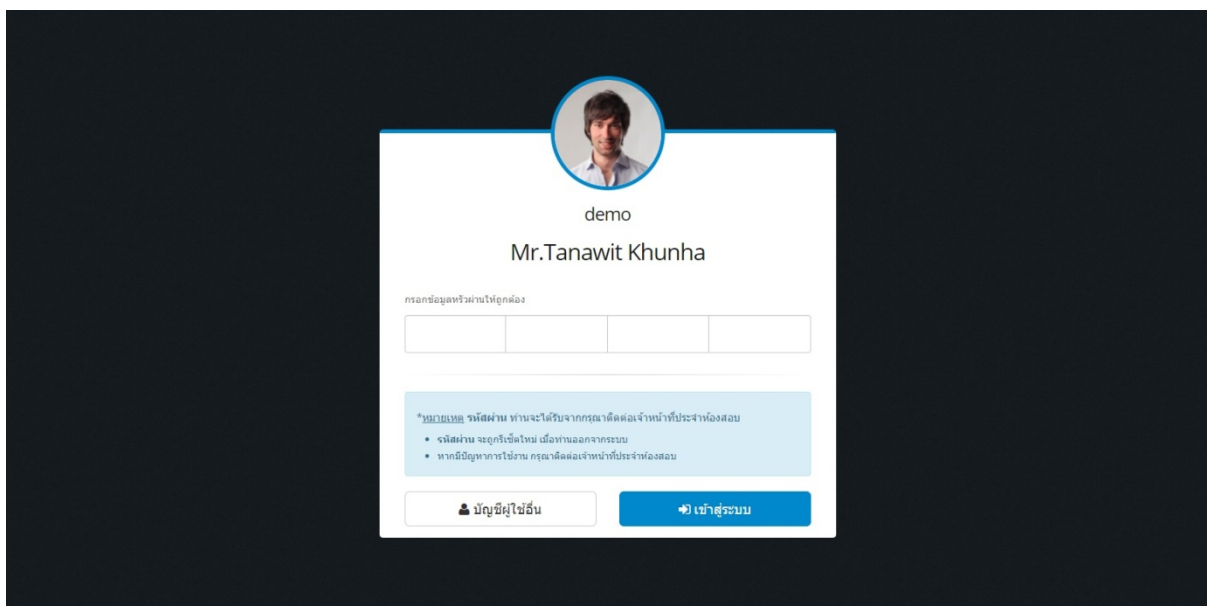

## สำหรับผู้ใช้งาน/ผู้เข้าสอบ

1. เข้าไปที่เว็บไซต์ <http://it.dru.ac.th/DRUTEST/> เพื่อเข้าใช้งานระบบ

ภาพประกอบที่ 1 หน้าเข้าสู่ระบบ

2. กรอกข้อมูลรหัสนักศึกษา เพื่อเข้าใช้งาน หากข้อมูลถูกต้อง ระบบจะเข้าสู่หน้าเข้าสู่ระบบด้วยรหัสผ่าน ดังภาพประกอบที่ 2