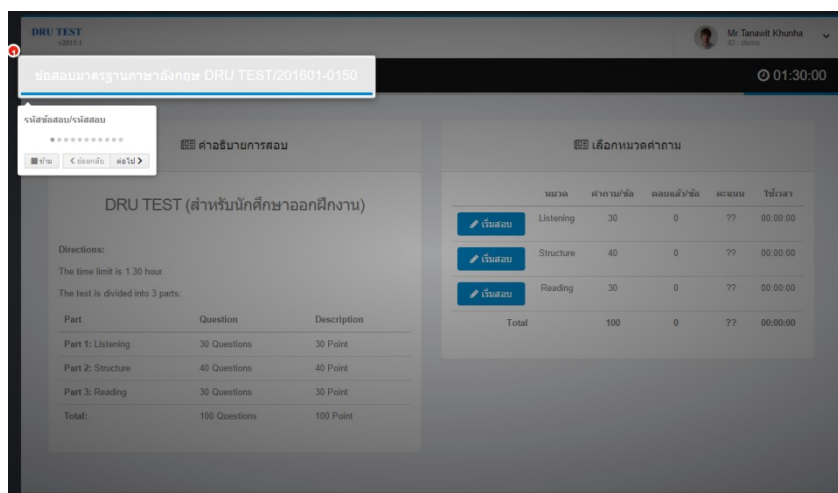

ภาพประกอบที่ 4 หน้าประวัติการทำข้อสอบ

## 5. ขั้นตอนการทำข้อสอบ

5.1 เลือกรายการสอบที่ต้องการสอบจากรายการที่มีสิทธิสอบ คลิกที่ปุ่ม “สอบครั้งที่ ...” เพื่อเริ่มสอบ

#	รหัสสอบ	รายการสอบ	สถานะการสอบ			จัดการ
			สอบแล้ว/จำกัด	คะแนนสูงสุด	ผลการสอบ	
1	201601	ข้อสอบมาตรฐานภาษาอังกฤษ DRU TEST • วันสอบ : 1 ม.ค. 2558 - 31 ธ.ค. 2560 • เวลาสอบ : 00:00 - 00:00	7/ไม่จำกัด	37 (เกณฑ์ : 41.00 คะแนน)	✖ ไม่ผ่าน	สอบครั้งที่ 8

ภาพประกอบที่ 5 การเลือกรายการสอบที่ต้องการสอบ

5.2 ระบบจะเริ่มโหลดข้อมูลข้อสอบ

ภาพประกอบที่ 6 ระบบทำการโหลดข้อมูลข้อสอบ

5.3 ระบบจะมีการอธิบายรายละเอียดข้อมูลต่างๆบนหน้าจอ ให้ผู้ใช้งาน กด “ต่อไป” เรื่อยๆ จบครบแล้วกดที่ปุ่ม “เข้าใจแล้ว” เพื่อเริ่มการสอบ โดยเวลาในการทำข้อสอบจะเริ่มนับถอยหลัง

ภาพประกอบที่ 7 อธิบายข้อมูลส่วนต่างๆของหน้าจอสอบ

5.4 ผู้ใช้งานเลือกหมวดคำถามที่ต้องการทำข้อสอบ แล้วกดปุ่ม “เริ่มสอบ” เพื่อเริ่มทำข้อสอบหมวดนั้นๆ

เลือกหมวดคำถาม						
	หมวด	คำถาม/ข้อ	ตอบแล้ว/ข้อ	คะแนน	ใช้เวลา	
		Listening	30	0	??	00:00:00
		Structure	40	0	??	00:00:00
		Reading	30	0	??	00:00:00
	Total	100	0	??	00:00:00	