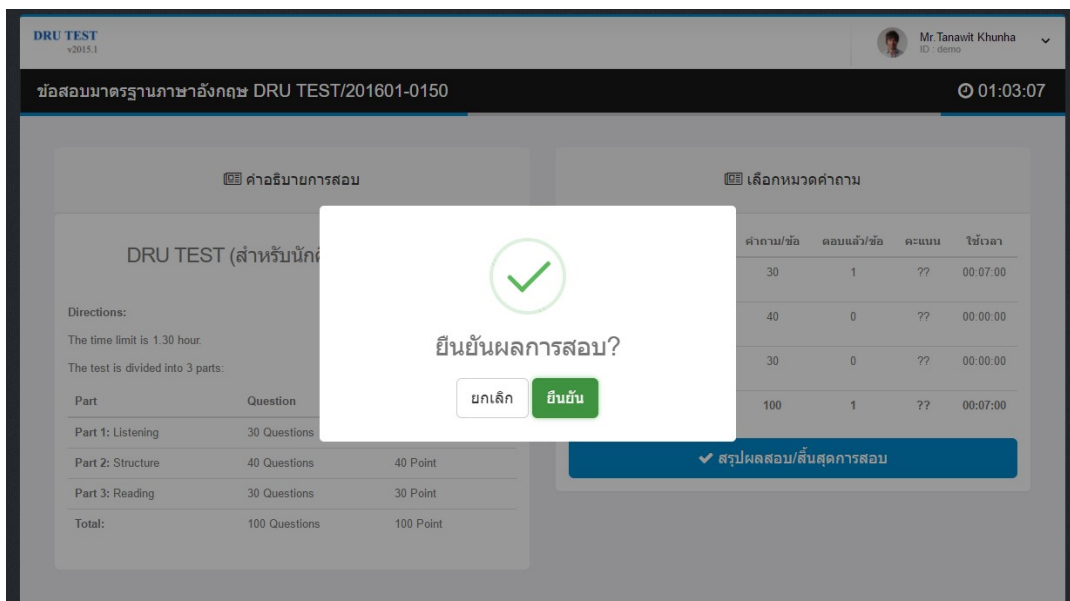

ภาพประกอบที่ 9 หน้าจอยืนยันการสอบ

5.5 ระบบจะแสดงข้อมูลข้อสอบ ทีละ 1 ข้อ โดยให้ผู้ใช้ทำการเลือกคำตอบถูกต้อง โดยการคลิกที่ตัวเลือกที่ต้องการ A, B, C, D แล้วกดปุ่ม NEXT เพื่อแสดงข้อสอบข้อถัดไป เมื่อทำข้อสอบครบถึงข้อสุดท้าย จะมีปุ่ม “ส่งคำตอบ” เพื่อส่งคำตอบทั้งหมดของหมวดนั้นๆ

ภาพประกอบที่ 10 หน้าจอแสดงข้อสอบฟัง

ภาพประกอบที่ 11 หน้าจอแสดงคำตอบที่ถูกเลือก

ภาพประกอบที่ 12 หน้าจอยืนยันการส่งคำตอบ

5.6 หลังจากยืนยันการส่งคำตอบหมวดแรกแล้ว ก็ให้เข้าไปทำข้อสอบในหมวดอื่นๆ ต่อไปจนครบทุกหมวดคำถาม

ภาพประกอบที่ 13 หน้าจอแสดงขั้นตอนการทำข้อสอบ

5.7 เมื่อทำข้อสอบครบทุกหมวดแล้ว ให้ผู้เข้าสอบกดที่ปุ่ม “สรุปผลสอบ/สิ้นสุดการสอบ” เพื่อสรุปคะแนนที่ทำได้ทั้งหมด

ภาพประกอบที่ 14 หน้าจอแสดงปุ่ม “สรุปผลสอบ/สิ้นสุดการสอบ”