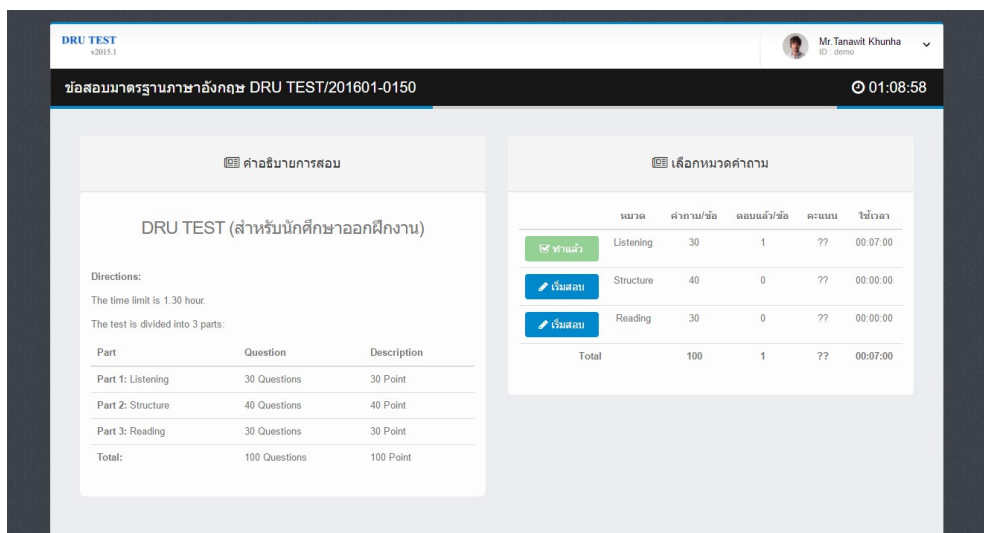

ภาพประกอบที่ 9 หน้าจอยืนยันการสอบ

5.5 ระบบจะแสดงข้อมูลข้อสอบ ทีละ 1 ข้อ โดยให้ผู้ใช้ทำการเลือกคำตอบถูกต้อง โดยการคลิกที่ตัวเลือกที่ต้องการ A, B, C, D แล้วกดปุ่ม NEXT เพื่อแสดงข้อสอบข้อถัดไป เมื่อทำข้อสอบครบถึงข้อสุดท้าย จะมีปุ่ม “ส่งคำตอบ” เพื่อส่งคำตอบทั้งหมดของหมวดนั้นๆ

ภาพประกอบที่ 10 หน้าจอแสดงข้อสอบฟัง

ภาพประกอบที่ 11 หน้าจอแสดงคำตอบที่ถูกเลือก

ภาพประกอบที่ 12 หน้าจอยืนยันการส่งคำตอบ

5.6 หลังจากยืนยันการส่งคำตอบหมวดแรกแล้ว ก็ให้เข้าไปทำข้อสอบในหมวดอื่นๆ ต่อไปจนครบทุกหมวดคำถาม

ภาพประกอบที่ 13 หน้าจอแสดงขั้นตอนการทำข้อสอบ

5.7 เมื่อทำข้อสอบครบทุกหมวดแล้ว ให้ผู้เข้าสอบกดที่ปุ่ม “สรุปผลสอบ/สิ้นสุดการสอบ” เพื่อสรุปคะแนนที่ทำได้ทั้งหมด

ภาพประกอบที่ 14 หน้าจอแสดงปุ่ม “สรุปผลสอบ/สิ้นสุดการสอบ”